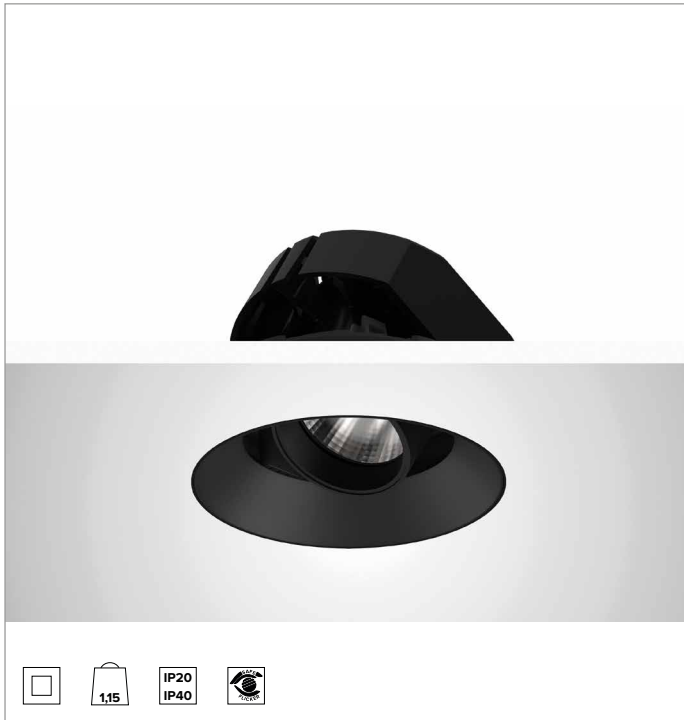

1T8644ELTR | CCTEVO ARCHITECTURAL 160

Ausrichtbarer LED-Einbaustrahler als Trimless-Version

		4000K	H(m)	D(m)	Emax(lx)
		Ra90		33°	
		Fixture Power	34W	1	0.59
		Source Flux	4523lm	2	1.18
		Fixture Flux	3334lm	3	1.77
		Efficacy	98lm/W	4	2.36
TS1278	Imax=2173cd/klm	Imax	9828cd	5	2.95

BELEUCHUNGSTECHNISCHE MERKMALE

FL - Präzisionsoptik mit Cut-Off-Ring aus schwarzem Silikon. Version mit Reflektor mit konvexen Facettierungen aus spiegelndem anodisiertem Aluminium und holografischem Diffusorfilter. UGR<19 (EN 12464-1).
Optik: REFLEKTOR
Abstrahlwinkel: FL (33°)
Optische Effizienz: 74%
Leuchten-Lichtstrom: 3334lm
Lichtausbeute: 98lm/W
Fotobiologische Sicherheit: Risikogruppe 1 (RG 1 = geringes Risiko)

MECHANISCHE MERKMALE

Gehäuse und Wärmeabführung aus schwarz lackiertem Druckguss-Aluminium. Schwarze Abdeckung. Ausrichtungsmöglichkeiten des Optikgehäuses um 40° auf vertikaler Ebene mit mechanischer Arretierung der Ausrichtung mittels Skala, und auf horizontaler Ebene um 358°. Trimless-Version mit Trägerelement für den versenkten Einbau in Gipskarton.
Farbe und Oberfläche: Tiefschwarz
Gewicht: 1,15Kg
Version: TRIMLESS
Schutzart: IP20 eingebauter Leuchtenteil
Schutzart: IP40 von unten