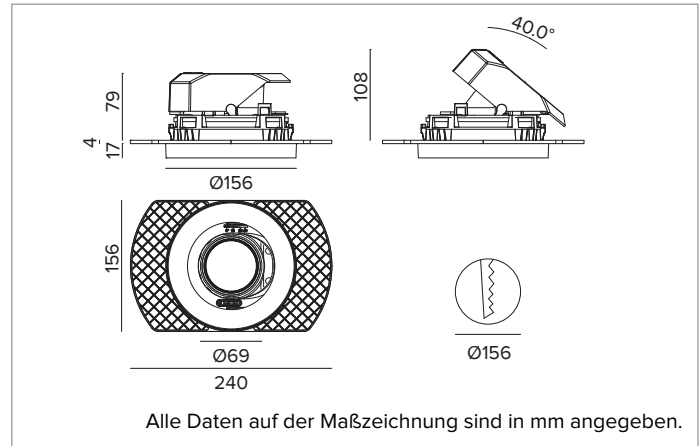

1T8644ELTR | CCTEVO ARCHITECTURAL 160

Ausrichtbarer LED-Einbaustrahler als Trimless-Version

		4000K	H(m)	D(m)	Emax(lx)
		Ra90		33°	
		Fixture Power	34W	1	0.59
		Source Flux	4523lm	2	1.18
		Fixture Flux	3334lm	3	1.77
		Efficacy	98lm/W	4	2.36
TS1278	Imax=2173cd/klm	Imax	9828cd	5	2.95

BELEUCHUNGSTECHNISCHE MERKMALE

FL - Präzisionsoptik mit Cut-Off-Ring aus schwarzem Silikon. Version mit Reflektor mit konvexen Facettierungen aus spiegelndem anodisiertem Aluminium und holografischem Diffusorfilter. UGR<19 (EN 12464-1).
Optik: REFLEKTOR
Abstrahlwinkel: FL (33°)
Optische Effizienz: 74%
Leuchten-Lichtstrom: 3334lm
Lichtausbeute: 98lm/W
Fotobiologische Sicherheit: Risikogruppe 1 (RG 1 = geringes Risiko)

MECHANISCHE MERKMALE

Gehäuse und Wärmeabführung aus schwarz lackiertem Druckguss-Aluminium. Schwarze Abdeckung. Ausrichtungsmöglichkeiten des Optikgehäuses um 40° auf vertikaler Ebene mit mechanischer Arretierung der Ausrichtung mittels Skala, und auf horizontaler Ebene um 358°. Trimless-Version mit Trägerelement für den versenkten Einbau in Gipskarton.
Farbe und Oberfläche: Tiefschwarz
Gewicht: 1,15Kg
Version: TRIMLESS
Schutzart: IP20 eingebauter Leuchtenteil
Schutzart: IP40 von unten